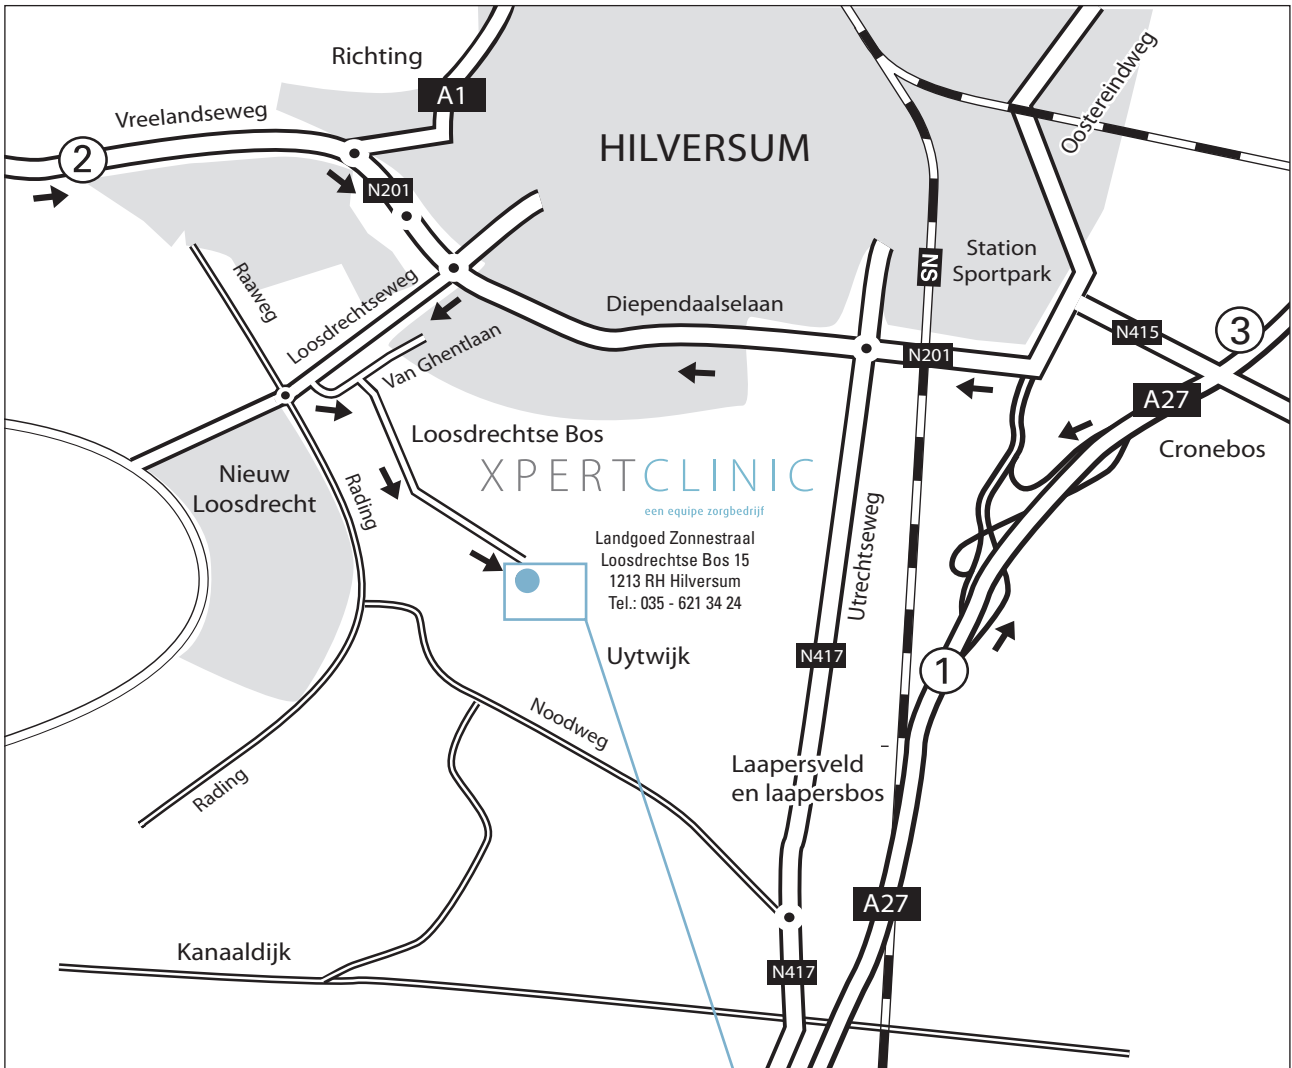

# Routebeschrijving Xpert Clinic Hilversum

**Navigatiegebruikers opgelet! invoeradres: Van Ghentlaan 301 te Hilversum.**  
De ingang van Landgoed Zonnestraal ligt daarnaast.

## ① Vanuit de richting Utrecht

A27 richting Hilversum/Almere; afslag Hilversum. Bij verkeerslichten linksaf (Diependaalselaan) richting Loosdrecht / 's Graveland; De Diependaalselaan volgen totdat u aan het einde aan uw linkerhand bejaardentehuis Zuiderheide ziet. Bij deze rotonde gaat u linksaf de Loosdrechtseweg op, richting Loosdrecht. U volgt de weg en neemt voorbij de stoplichten de eerste afslag links en meteen weer linksaf de Van Ghentlaan op. De eerste afslag rechts de oprijlaan van Landgoed Zonnestraal oprijden en de bordjes 15 volgen. Xpert Clinic ligt in een prachtige bosrijke omgeving op Landgoed Zonnestraal. Als u het landgoed oprijdt volg dan route NR 15. Parkeer uw auto op de grote parkeerplaats bij de kliniek oogheekunde en/of tandheelkunde. Achter op de parkeerplaats ligt het paviljoen van Professor ter Meulen, dit is een restauratie waar u een kopje koffie kunt drinken en een broodje eten. Als u dit paviljoen passeert komt u bij de entree van Xpert Clinic. Xpert Clinic bevindt zich in het Equipe Zorgcentrum.

### Openbaar vervoer

Per trein naar NS Station in Hilversum; vervolgens buslijn 104, uitstappen op Landgoed Zonnestraal. Na de bushalte eerste rechts en deze weg helemaal uitlopen totdat u op een grote parkeerplaats komt. Achterin ziet u het Professor ter Meulen paviljoen, hierachter bevindt zich de entree van Xpert Clinic. Vanaf de bushalte is het +/- 10 minuten lopen naar de kliniek. Xpert Clinic bevindt zich in het Equipe Zorgcentrum.